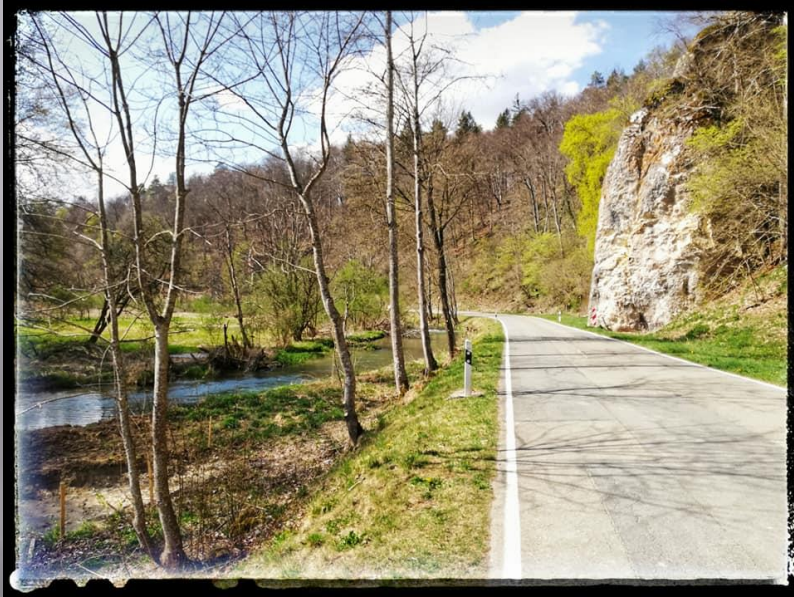

Erpfingerstrasse

Phänopfad Pfronstetten

Coronaausfahrt die 2. April 2020

Hüttener Steige

Hüttener Steige

Unterdrackenstein
Blick auf die A8

Besuch bei einen guten Freund

Coronaausfahrt die Dritte April 2020

Großes Lautertal von Lauterach
herkommend

Gaststätte Laufenmühle

Coronaausfahrt die Vierte

April 2020

Neckartal – Donautal - Laucherttal

Passhöhe Lochen

Grillplatz Zigeunerfels

Albausfahrt